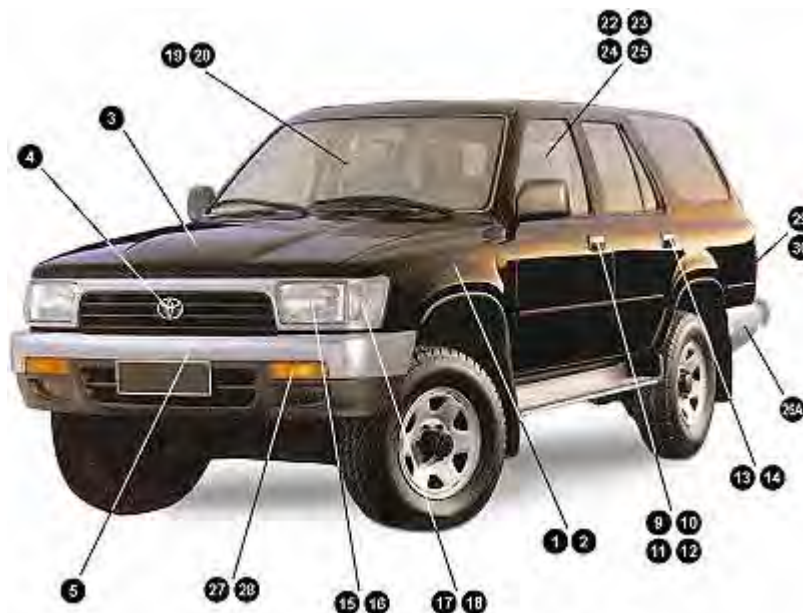

TOYOTA 4Runner #N130 – LN130 dal '92

RICAMBI DI CARROZZERIA

	<i>Codice / Ref</i>	<i>Descrizione</i>	<i>Description</i>	<i>Note / Remarks</i>
1	NBP07-11001	Parafango Anteriore SX	Front Fender LH	Serve il fanalino NBP07-67111 ?
2	NBP07-11002	Parafango Anteriore DX	Front Fender RH	Serve il fanalino NBP07-67112 ?
3	NBP07-17000	Cofano	Hood	
4	NBP07-32220	Mascherina Cornice CROMATA	Front Grille CHROMED	
5	NBP07-23120	Paraurti Anteriore CROMATO	Front Bumper CHROMED	Pezzo unico con cantonali
	NBP08-28011 / 2	Staffa Paraurti Anteriore SX / DX	Front Bumper Stay LH / RH	Per NBP07-23120
6	NBP08-37300	Spoiler Inferiore in Plastica	Plastic Lower Spoiler	Sotto il PARAURTI
26A	NBP07-24110	Paraurti Posteriore CROMATO	Rear Bumper CHROMED	
	NBP07-28511 / 2	Staffa Montaggio Paraurti SX / DX	Rear Bumper Stay LH/RH	In esaurimento
	NBP07-24121	Cantonale Post. Cromato SX	CHR Rear Bumper End LH	Per NBP07-14110
	NBP07-24122	Cantonale Post. Cromato DX	CHR Rear Bumper End RH	Per NBP07-14110
	NBP07-38100	Traversa Superiore (battuta cofano)	Bonnet Slam Panel	Interna

FARI E FANALINI

	<i>Codice / Ref</i>	<i>Descrizione</i>	<i>Description</i>	<i>Note / Remarks</i>
15/16	NBP07-63001 / 2	Faro SX / DX H4	Head Lamp LH / RH E/M	E-Marked
17	NBP07-67111	Fanalino Anteriore SX	Corner Lamp LH	Di Fianco al Faro
18	NBP07-67112	Fanalino Anteriore DX	Corner Lamp RH	Di Fianco al Faro
27	NBP08-68411	Fanalino Anteriore ARANCIO SX	Frnt. Bumper Lamp LH	Sul Paraurti
28	NBP08-68412	Fanalino Anteriore ARANCIO DX	Frnt. Bumper Lamp RH	Sul Paraurti
29	NBP07-70511	Fanale Posteriore SX	Tail Lamp LH	
30	NBP07-70512	Fanale Posteriore DX	Tail Lamp RH	

PARABREZZA E VETRERIE

	<i>Codice / Ref</i>	<i>Descrizione</i>	<i>Description</i>	<i>Note / Remarks</i>
20	840 12 05	Parabrezza VERDE con Fascia	Windshield Green + Band	

Segue....