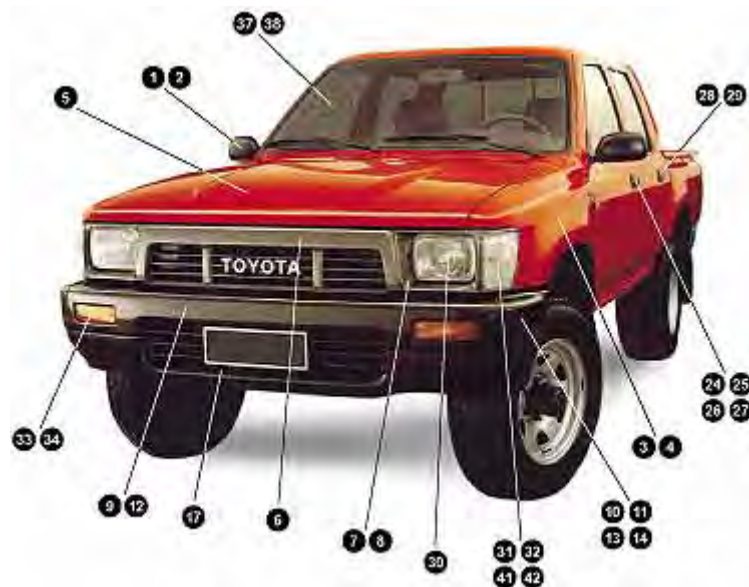

## TOYOTA HI LUX #N / LN105 - 110

Pick Up Extra Cab (2 Porte) e Doppia Cabina (4 porte) - fino al '92